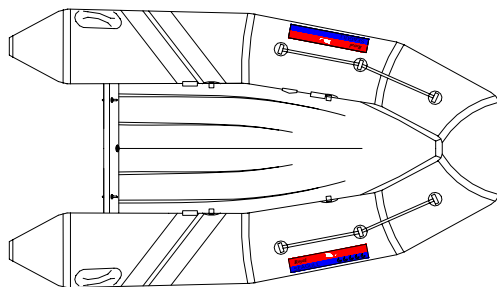

Neuvisa Tender CR-25

Serienausstattung

- Rutschfestes Deck
- Festmacherauge am Bug
- Fenderleiste
- Überdruckventile
- Tragegriffe
- Lenzstopfen
- Verstärktes Heck
- Externe Halteleine

Technische Daten

Länge über alles	2,50 m
Breite über alles	1,60 m
Anz. Luftkammern	2
Maximale Motorenleistung	6 PS = 4,4 kW
Empfohlene Motorenleistung	4 PS = 2,9 kW
Bootsgewicht	37 kg
CE Kategorie	D
Anz. Passagiere	3
Maximales Gewicht	375 kg